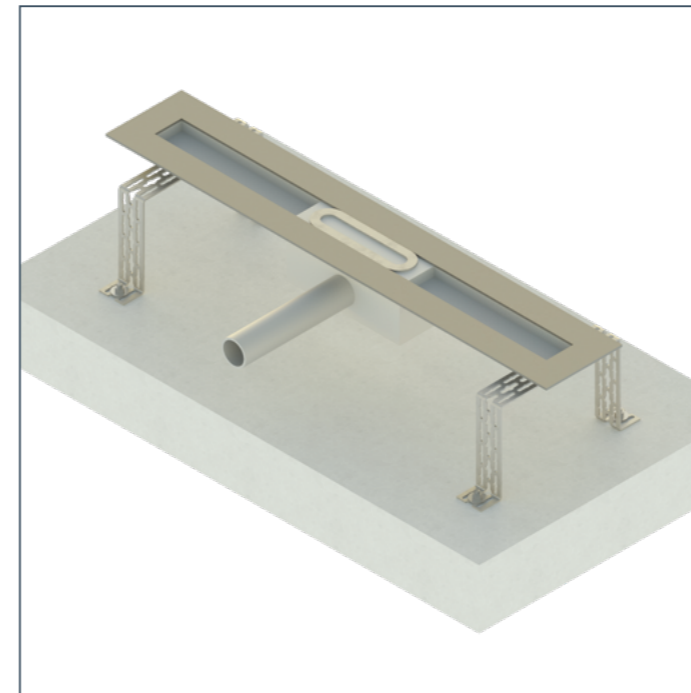

Регулировка положения смонтированного трубопровода в 3 направлениях

Крепление трубопровода под любым углом и простая регулировка уклона

Создание направляющих для укладки пучков гибких трубопроводов

Крепление направляющих на любое несущее основание с использованием элементов монтажных систем Termoclip

Регулировка положения и фиксация водорозеток

Крепление водорозеток при любом положении относительно несущего основания

Создание усиленных несущих конструкций с возможностью регулировки при большом вылете

Дистанционный монтаж водорозеток

Крепление водорозеток к элементам несущего каркаса Termoclip

Крепление оборудования и трубных обвязок

Монтаж запорной арматуры, приборов учета, автоматики, распределительных коллекторов “гребенки” с учетом удобства дальнейшего обслуживания и эксплуатации в стесненных условиях.

Создание регулируемых несущих конструкций

Надежное крепление обвязок при любом положении относительно несущего основания

Крепление обвязок к элементам несущего каркаса Termoclip

Регулировка положения и крепление оборудования, монтируемого в конструкции пола