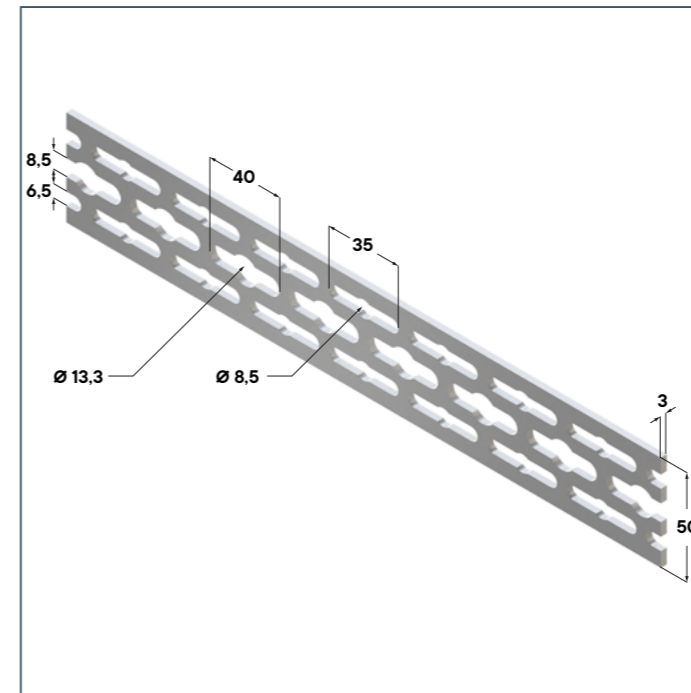

Создание регулируемых несущих конструкций

Надежное крепление обвязок при любом положении относительно несущего основания

Крепление обвязок к элементам несущего каркаса Termoclip

Регулировка положения и крепление оборудования, монтируемого в конструкции пола

Общие габариты

Высокая несущая способность и устойчивость к агрессивному воздействию. Толщина оцинкованной стали – 3мм.

Высокая гибкость благодаря большому количеству монтажных отверстий

Универсальная конструкция узла крепления