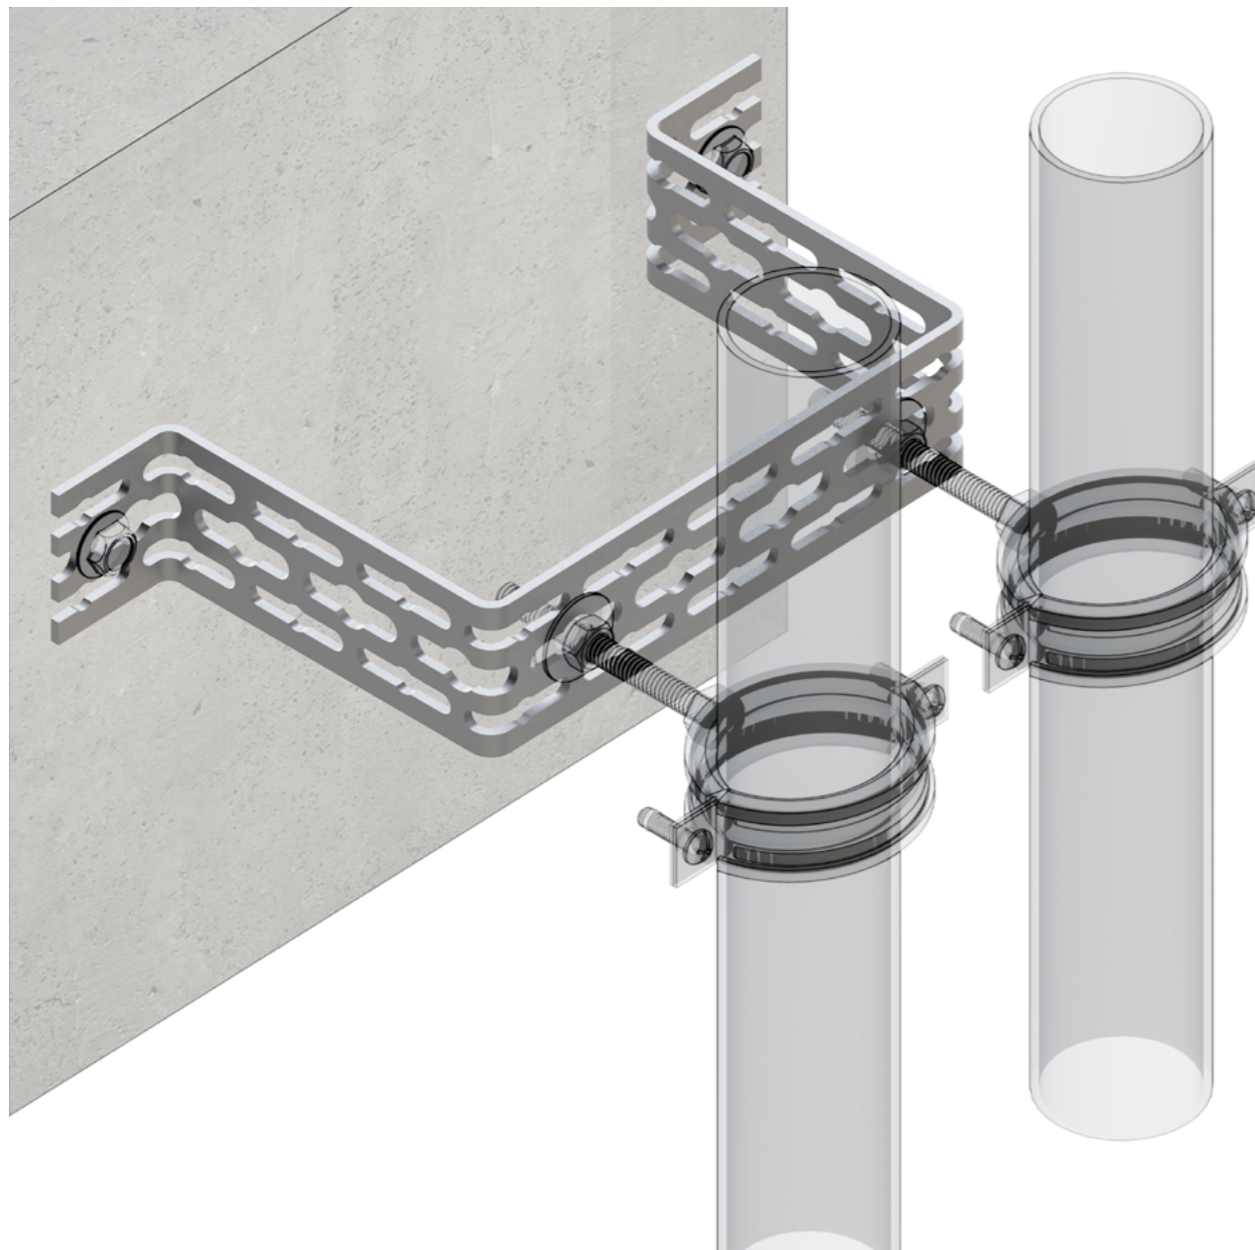

Регулировка положения смонтированного трубопровода в 3 направлениях

Крепление трубопровода под любым углом и простая регулировка уклона

Создание направляющих для укладки пучков гибких трубопроводов

Крепление направляющих на любое несущее основание с использованием элементов монтажных систем Termoclip

Дистанционный монтаж водорозеток

Крепление водорозеток к элементам несущего каркаса Termoclip

Крепление оборудования и трубных обвязок

Монтаж запорной арматуры, приборов учета, автоматики, распределительных коллекторов “гребенки” с учетом удобства дальнейшего обслуживания и эксплуатации в стесненных условиях.

Создание регулируемых несущих конструкций

Надежное крепление обвязок при любом положении относительно несущего основания

Крепление обвязок к элементам несущего каркаса Termoclip

Регулировка положения и крепление оборудования, монтируемого в конструкции пола

Общие габариты

Высокая несущая способность и устойчивость к агрессивному воздействию. Толщина оцинкованной стали – 3мм.

Высокая гибкость благодаря большому количеству монтажных отверстий

Универсальная конструкция узла крепления