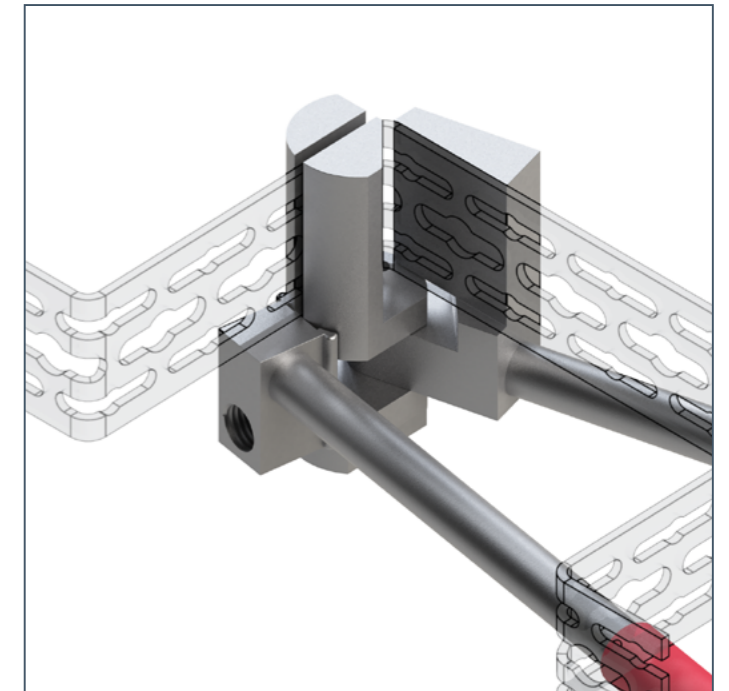

Регулировка положения смонтированного трубопровода в 3 направлениях

Крепление трубопровода под любым углом и простая регулировка уклона

Создание направляющих для укладки пучков гибких трубопроводов

Крепление направляющих на любое несущее основание с использованием элементов монтажных систем Termoclip

Создание регулируемых несущих конструкций

Надежное крепление обвязок при любом положении относительно несущего основания

Крепление обвязок к элементам несущего каркаса Termoclip

Регулировка положения и крепление оборудования, монтируемого в конструкции пола

Общие габариты

Высокая несущая способность и устойчивость к агрессивному воздействию. Толщина оцинкованной стали – 3мм.

Высокая гибкость благодаря большому количеству монтажных отверстий

Универсальная конструкция узла крепления

Инструмент для гибки шины сантехнической 3F

Применяется для гибки Шины сантехнической 3F

Общие габариты

Угол гибки 90 и более градусов позволяет создавать многогранную форму и обходить архитектурные особенности основания.