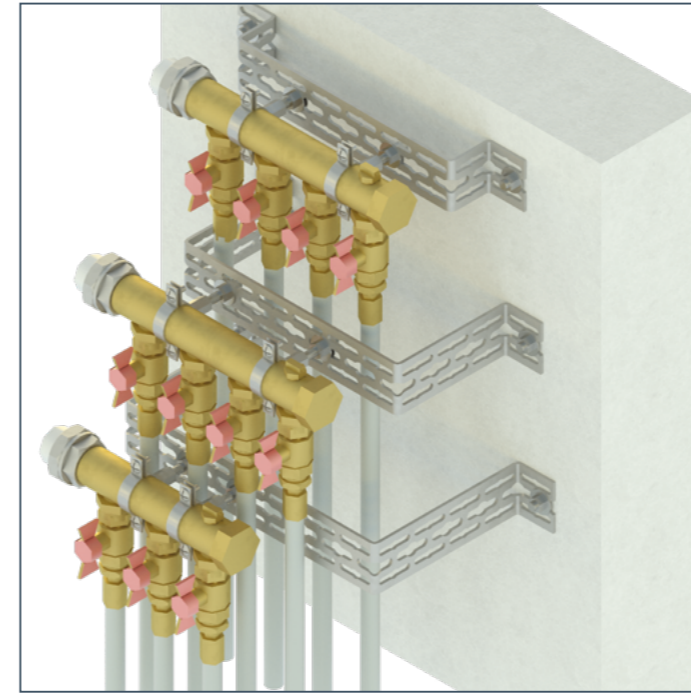

Регулировка положения смонтированного трубопровода в 3 направлениях

Крепление трубопровода под любым углом и простая регулировка уклона

Создание направляющих для укладки пучков гибких трубопроводов

Крепление направляющих на любое несущее основание с использованием элементов монтажных систем Termoclip

Крепление трубопроводов при любом положении относительно несущего основания

Крепление водорозеток

Надежное крепление подводок к смесителям, сантехническим приборам в слабонесущих основаниях и при дистанционном монтаже.

Регулировка положения и фиксация водорозеток

Крепление водорозеток при любом положении относительно несущего основания

Создание усиленных несущих конструкций с возможностью регулировки при большом вылете

Дистанционный монтаж водорозеток

Крепление водорозеток к элементам несущего каркаса Termoclip

Крепление оборудования и трубных обвязок

Монтаж запорной арматуры, приборов учета, автоматики, распределительных коллекторов “гребенки” с учетом удобства дальнейшего обслуживания и эксплуатации в стесненных условиях.