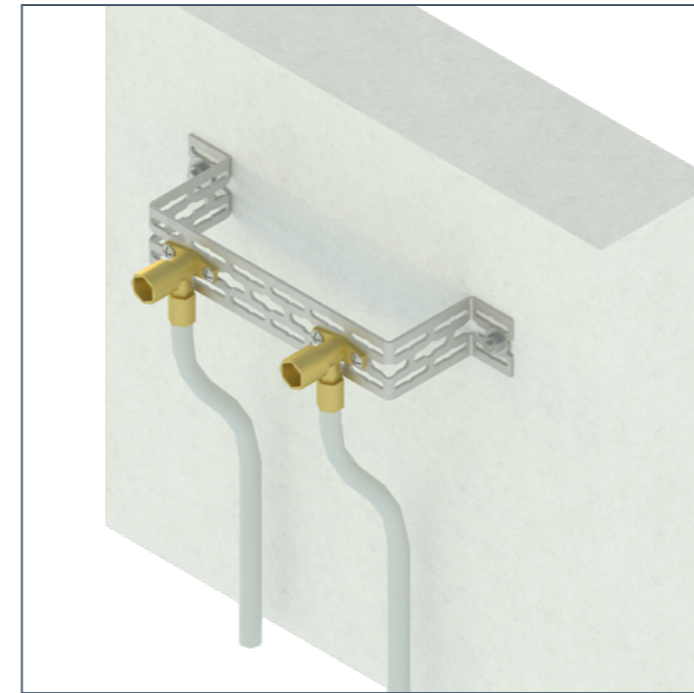

Крепление трубопроводов

Монтаж одиночных труб и "пучков" трубопроводов внутренней разводки к сантехническим приборам. Крепление горизонтальных и вертикальных труб с учетом локальных особенностей основания.

Регулировка положения смонтированного трубопровода в 3 направлениях

Крепление трубопровода под любым углом и простая регулировка уклона

Создание направляющих для укладки пучков гибких трубопроводов

Крепление направляющих на любое несущее основание с использованием элементов монтажных систем Termoclip

Крепление трубопроводов при любом положении относительно несущего основания

Крепление водорозеток

Надежное крепление подводок к смесителям, сантехническим приборам в слабонесущих основаниях и при дистанционном монтаже.

Регулировка положения и фиксация водорозеток

Крепление водорозеток при любом положении относительно несущего основания

Создание усиленных несущих конструкций с возможностью регулировки при большом вылете