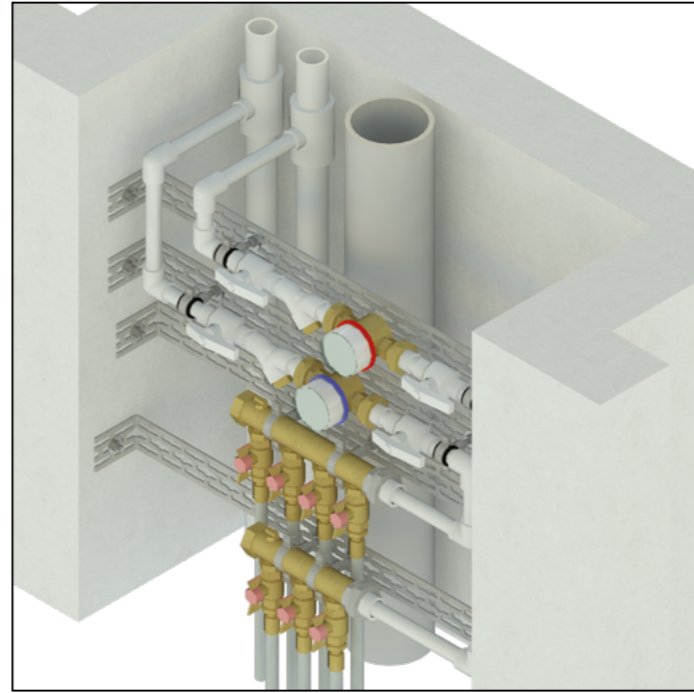

Регулировка положения смонтированного трубопровода в 3 направлениях

Крепление трубопровода под любым углом и простая регулировка уклона

Создание направляющих для укладки пучков гибких трубопроводов

Крепление направляющих на любое несущее основание с использованием элементов монтажных систем Termoclip

Крепление трубопроводов при любом положении относительно несущего основания

Крепление водорозеток

Надежное крепление подводок к смесителям, сантехническим приборам в слабонесущих основаниях и при дистанционном монтаже.

Регулировка положения и фиксация водорозеток

Крепление водорозеток при любом положении относительно несущего основания

Создание усиленных несущих конструкций с возможностью регулировки при большом вылете

Дистанционный монтаж водорозеток

Крепление водорозеток к элементам несущего каркаса Termoclip

Крепление оборудования и трубных обвязок

Монтаж запорной арматуры, приборов учета, автоматики, распределительных коллекторов “гребенки” с учетом удобства дальнейшего обслуживания и эксплуатации в стесненных условиях.