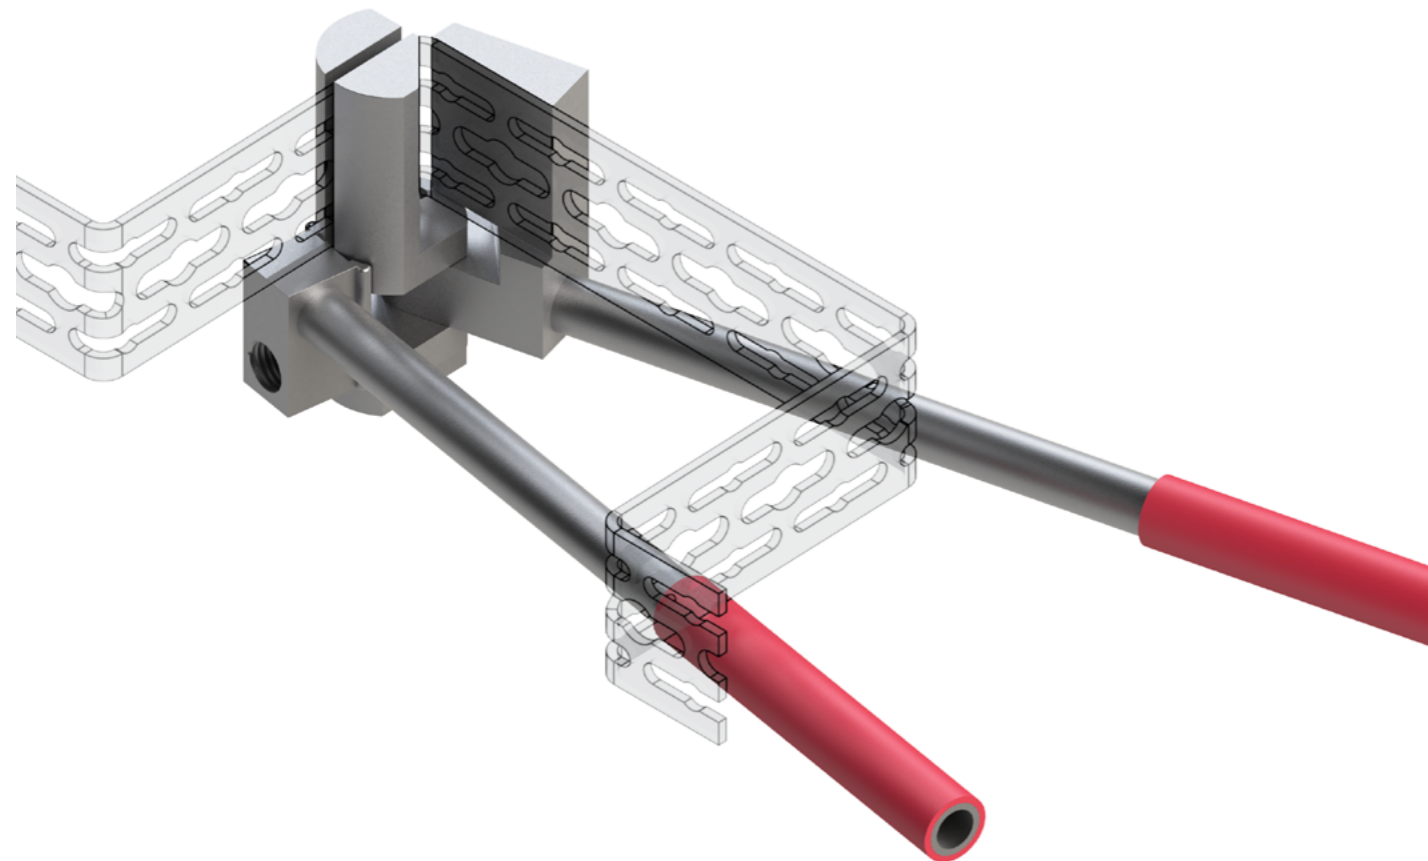

Регулировка положения смонтированного трубопровода в 3 направлениях

Крепление трубопровода под любым углом и простая регулировка уклона

Создание направляющих для укладки пучков гибких трубопроводов

Крепление направляющих на любое несущее основание с использованием элементов монтажных систем Termoclip

Создание регулируемых несущих конструкций

Надежное крепление обвязок при любом положении относительно несущего основания

Крепление обвязок к элементам несущего каркаса Termoclip

Регулировка положения и крепление оборудования, монтируемого в конструкции пола

Общие габариты

Высокая несущая способность и устойчивость к агрессивному воздействию. Толщина оцинкованной стали – 3мм.

Высокая гибкость благодаря большому количеству монтажных отверстий

Универсальная конструкция узла крепления

Инструмент для гибки шины сантехнической 3F

Применяется для гибки Шины сантехнической 3F

Общие габариты

Угол гибки 90 и более градусов позволяет создавать многогранную форму и обходить архитектурные особенности основания.