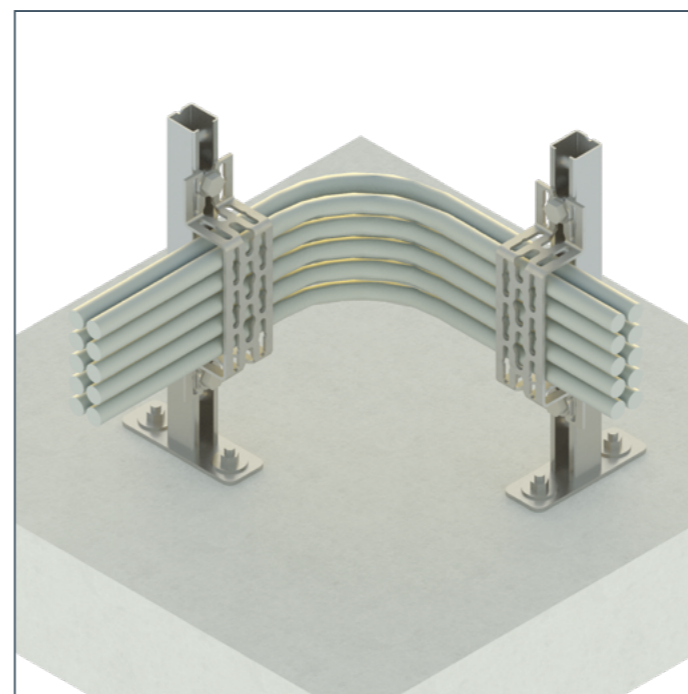

Позволяет создать индивидуальный надежный узел крепления «по месту» в зависимости от размеров шахт, каналов и размещаемого инженерного оборудования.

Шина сантехническая 3F

Инструмент для гибки шины сантехнической 3F

Крепление трубопроводов

Монтаж одиночных труб и "пучков" трубопроводов внутренней разводки к сантехническим приборам. Крепление горизонтальных и вертикальных труб с учетом локальных особенностей основания.

Регулировка положения смонтированного трубопровода в 3 направлениях

Крепление трубопровода под любым углом и простая регулировка уклона

Создание направляющих для укладки пучков гибких трубопроводов

Крепление направляющих на любое несущее основание с использованием элементов монтажных систем Termoclip

Крепление трубопроводов при любом положении относительно несущего основания

Крепление водорозеток

Надежное крепление подводок к смесителям, сантехническим приборам в слабонесущих основаниях и при дистанционном монтаже.