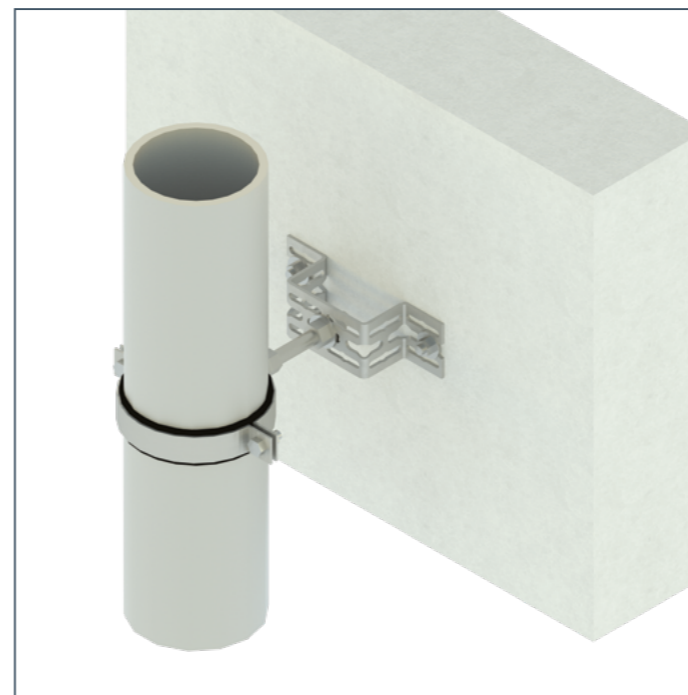

Стесненные условия шахт и каналов для прокладки коммуникаций ограничивают применение громоздких консолей и каркасов из профилей для крепления большого количества запорной арматуры, счетчиков, распределительных коллекторов «гребенки» и труб.

При прокладке системы водоснабжения в жилых домах и квартирах возникает необходимость обеспечить надежное крепление трубопроводов, трубных обвязок и приборов учета в труднодоступных местах.

Шина сантехническая 3F

Позволяет создать индивидуальный надежный узел крепления «по месту» в зависимости от размеров шахт, каналов и размещаемого инженерного оборудования.

Шина сантехническая 3F

Инструмент для гибки шины сантехнической 3F

Крепление трубопроводов

Монтаж одиночных труб и "пучков" трубопроводов внутренней разводки к сантехническим приборам. Крепление горизонтальных и вертикальных труб с учетом локальных особенностей основания.