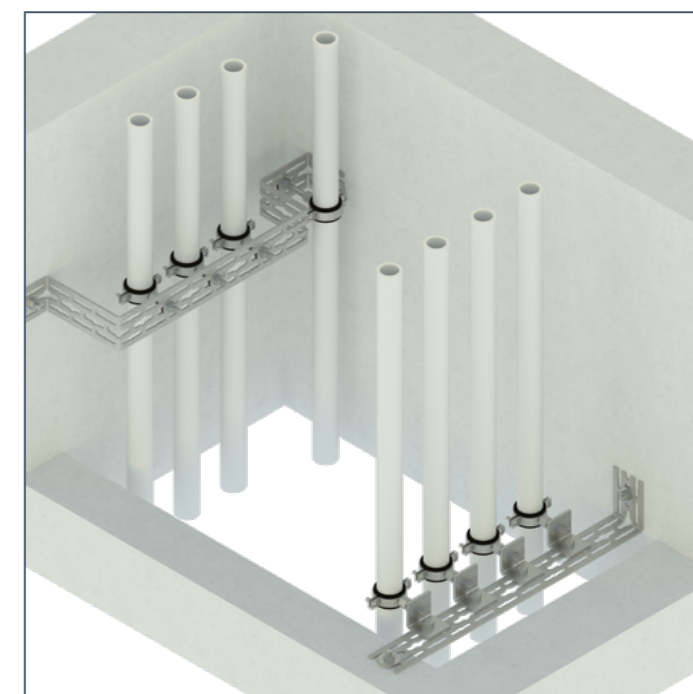

Крепление трубопроводов

Монтаж одиночных труб и "пучков" трубопроводов внутренней разводки к сантехническим приборам. Крепление горизонтальных и вертикальных труб с учетом локальных особенностей основания.

Регулировка положения смонтированного трубопровода в 3 направлениях

Крепление трубопровода под любым углом и простая регулировка уклона

Создание направляющих для укладки пучков гибких трубопроводов

Крепление направляющих на любое несущее основание с использованием элементов монтажных систем Termoclip

Крепление трубопроводов при любом положении относительно несущего основания

Крепление водорозеток

Надежное крепление подводок к смесителям, сантехническим приборам в слабонесущих основаниях и при дистанционном монтаже.