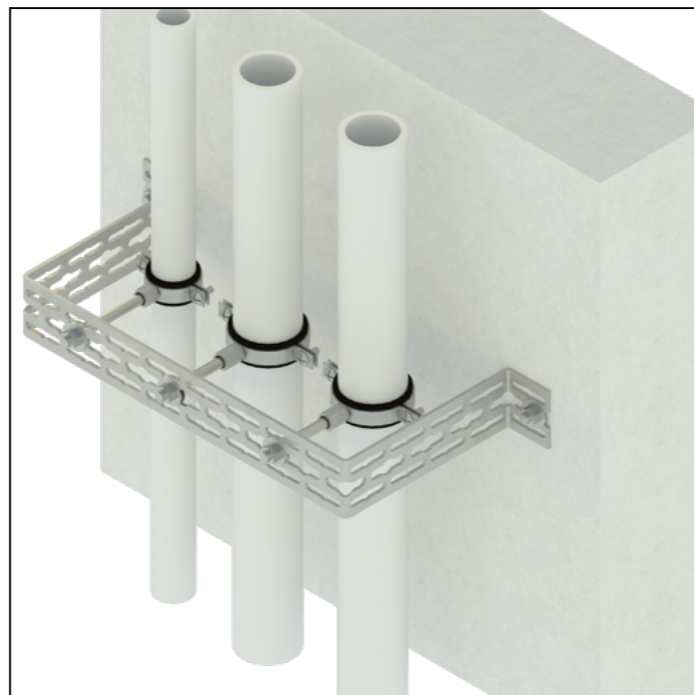

При прокладке системы водоснабжения в жилых домах и квартирах возникает необходимость обеспечить надежное крепление трубопроводов, трубных обвязок и приборов учета в труднодоступных местах.

Шина сантехническая 3F

Позволяет создать индивидуальный надежный узел крепления «по месту» в зависимости от размеров шахт, каналов и размещаемого инженерного оборудования.

Шина сантехническая 3F

Инструмент для гибки шины сантехнической 3F

Крепление трубопроводов

Монтаж одиночных труб и "пучков" трубопроводов внутренней разводки к сантехническим приборам. Крепление горизонтальных и вертикальных труб с учетом локальных особенностей основания.

Регулировка положения смонтированного трубопровода в 3 направлениях

Крепление трубопровода под любым углом и простая регулировка уклона

Создание направляющих для укладки пучков гибких трубопроводов

Крепление направляющих на любое несущее основание с использованием элементов монтажных систем Termoclip