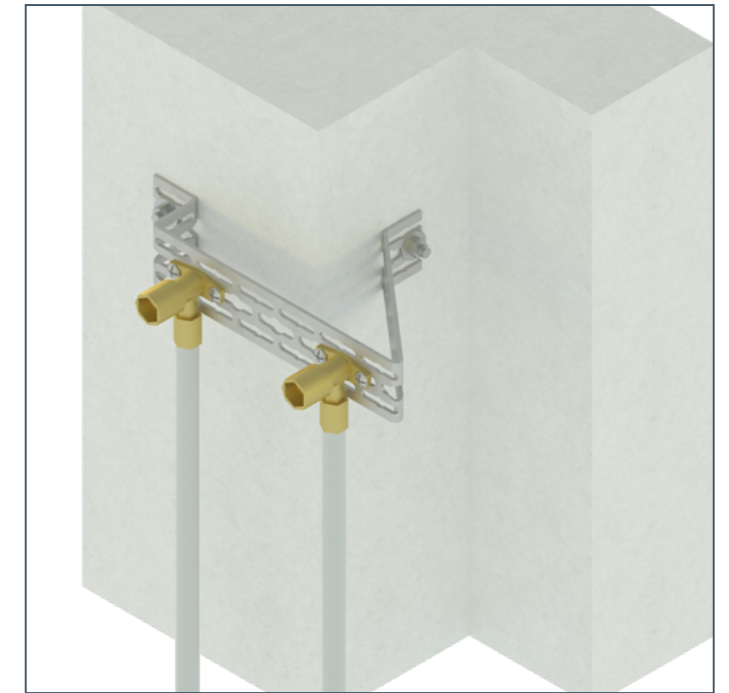

Позволяет создать индивидуальный надежный узел крепления «по месту» в зависимости от размеров шахт, каналов и размещаемого инженерного оборудования.

Шина сантехническая 3F

Инструмент для гибки шины сантехнической 3F

Крепление трубопроводов

Монтаж одиночных труб и "пучков" трубопроводов внутренней разводки к сантехническим приборам. Крепление горизонтальных и вертикальных труб с учетом локальных особенностей основания.

Регулировка положения смонтированного трубопровода в 3 направлениях

Крепление трубопровода под любым углом и простая регулировка уклона

Создание направляющих для укладки пучков гибких трубопроводов

Крепление направляющих на любое несущее основание с использованием элементов монтажных систем Termoclip

Крепление трубопроводов при любом положении относительно несущего основания

Крепление водорозеток

Надежное крепление подводок к смесителям, сантехническим приборам в слабонесущих основаниях и при дистанционном монтаже.