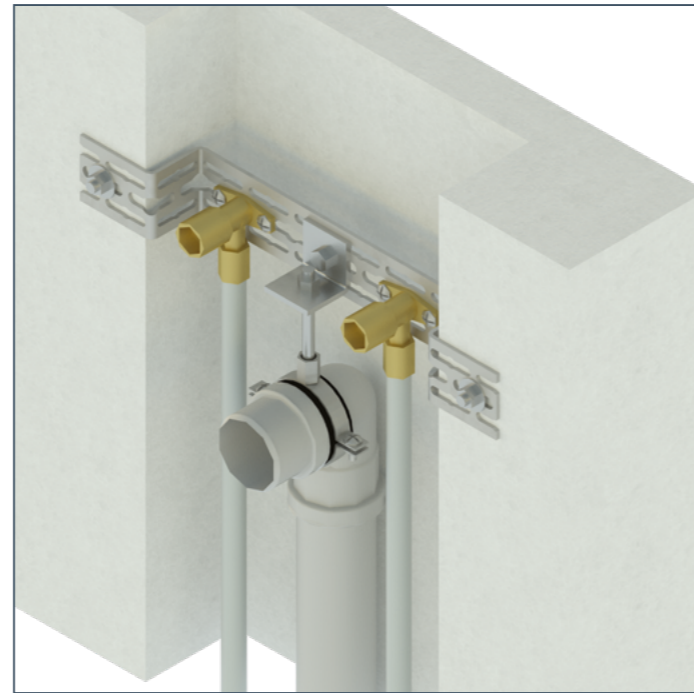

Позволяет создать индивидуальный надежный узел крепления «по месту» в зависимости от размеров шахт, каналов и размещаемого инженерного оборудования.

Шина сантехническая 3F

Инструмент для гибки шины сантехнической 3F

Крепление трубопроводов

Монтаж одиночных труб и "пучков" трубопроводов внутренней разводки к сантехническим приборам. Крепление горизонтальных и вертикальных труб с учетом локальных особенностей основания.

Регулировка положения смонтированного трубопровода в 3 направлениях

Крепление трубопровода под любым углом и простая регулировка уклона

Создание направляющих для укладки пучков гибких трубопроводов

Крепление направляющих на любое несущее основание с использованием элементов монтажных систем Termoclip

Крепление трубопроводов при любом положении относительно несущего основания

Крепление водорозеток

Надежное крепление подводок к смесителям, сантехническим приборам в слабонесущих основаниях и при дистанционном монтаже.