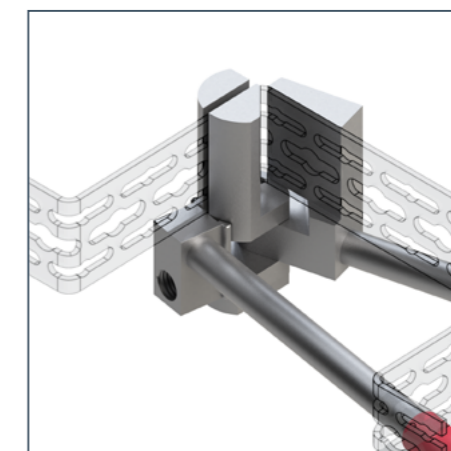

Стесненные условия шахт и каналов для прокладки коммуникаций ограничивают применение громоздких консолей и каркасов из профилей для крепления большого количества запорной арматуры, счетчиков, распределительных коллекторов «гребенки» и труб.

При прокладке системы водоснабжения в жилых домах и квартирах возникает необходимость обеспечить надежное крепление трубопроводов, трубных обвязок и приборов учета в труднодоступных местах.

Шина сантехническая 3F

Позволяет создать индивидуальный надежный узел крепления «по месту» в зависимости от размеров шахт, каналов и размещаемого инженерного оборудования.

Шина сантехническая 3F

Инструмент для гибки шины сантехнической 3F

Крепление трубопроводов

Монтаж одиночных труб и "пучков" трубопроводов внутренней разводки к сантехническим приборам. Крепление горизонтальных и вертикальных труб с учетом локальных особенностей основания.