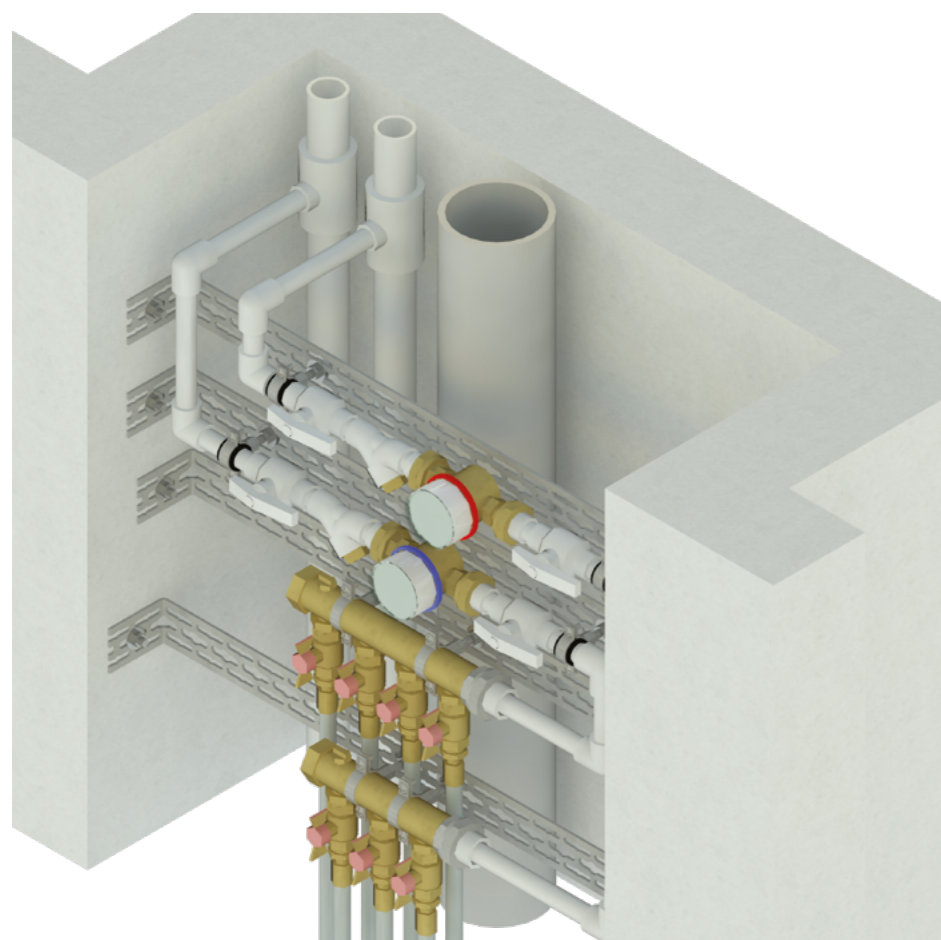

ТЕРМОКЛИП

Монтажные
системы

Крепление
сантехнических
коммуникаций

www.termoclip.ru

Крепление труб внутренней разводки

Архитектурные особенности ограждающих конструкций помещения (стен, пол, потолок), перепады высот и необходимость размещения труб в углах требуют нестандартного решения узла крепления.

Стесненные условия шахт и каналов для прокладки коммуникаций ограничивают применение громоздких консолей и каркасов из профилей для крепления большого количества запорной арматуры, счетчиков, распределительных коллекторов «гребенки» и труб.

При прокладке системы водоснабжения в жилых домах и квартирах возникает необходимость обеспечить надежное крепление трубопроводов, трубных обвязок и приборов учета в труднодоступных местах.

Шина сантехническая 3F

Позволяет создать индивидуальный надежный узел крепления «по месту» в зависимости от размеров шахт, каналов и размещаемого инженерного оборудования.

Шина сантехническая 3F

Инструмент для гибки шины сантехнической 3F