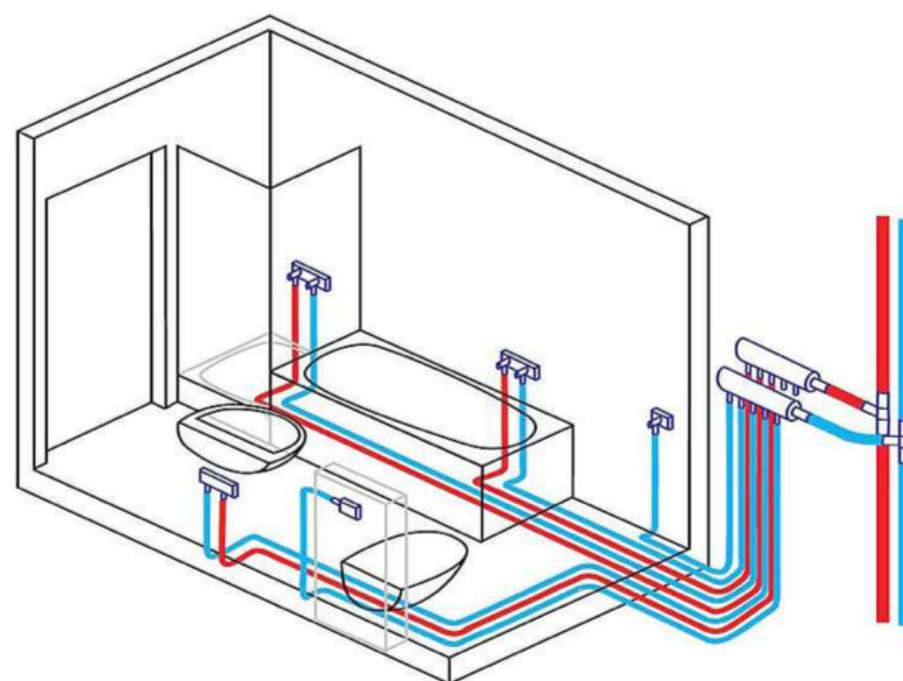

ТЕРМОКЛИП

Монтажные
системы

Крепление
сантехнических
коммуникаций

www.termoclip.ru

Крепление труб внутренней разводки

Архитектурные особенности ограждающих конструкций помещения (стен, пол, потолок), перепады высот и необходимость размещения труб в углах требуют нестандартного решения узла крепления.

Стесненные условия шахт и каналов для прокладки коммуникаций ограничивают применение громоздких консолей и каркасов из профилей для крепления большого количества запорной арматуры, счетчиков, распределительных коллекторов «гребенки» и труб.

При прокладке системы водоснабжения в жилых домах и квартирах возникает необходимость обеспечить надежное крепление трубопроводов, трубных обвязок и приборов учета в труднодоступных местах.

Шина сантехническая 3F

Позволяет создать индивидуальный надежный узел крепления «по месту» в зависимости от размеров шахт, каналов и размещаемого инженерного оборудования.

Шина сантехническая 3F

Инструмент для гибки шины сантехнической 3F