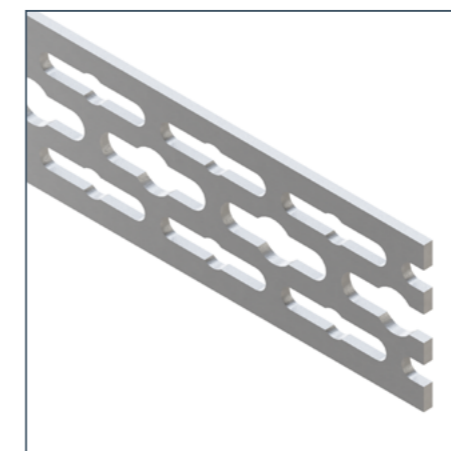

ТЕРМОКЛИП

Монтажные
системы

Крепление
сантехнических
коммуникаций

www.termoclip.ru

Крепление труб внутренней разводки

Архитектурные особенности ограждающих конструкций помещения (стен, пол, потолок), перепады высот и необходимость размещения труб в углах требуют нестандартного решения узла крепления.

Стесненные условия шахт и каналов для прокладки коммуникаций ограничивают применение громоздких консолей и каркасов из профилей для крепления большого количества запорной арматуры, счетчиков, распределительных коллекторов «гребенки» и труб.

При прокладке системы водоснабжения в жилых домах и квартирах возникает необходимость обеспечить надежное крепление трубопроводов, трубных обвязок и приборов учета в труднодоступных местах.

Шина сантехническая 3F

Позволяет создать индивидуальный надежный узел крепления «по месту» в зависимости от размеров шахт, каналов и размещаемого инженерного оборудования.

Шина сантехническая 3F

Инструмент для гибки шины сантехнической 3F