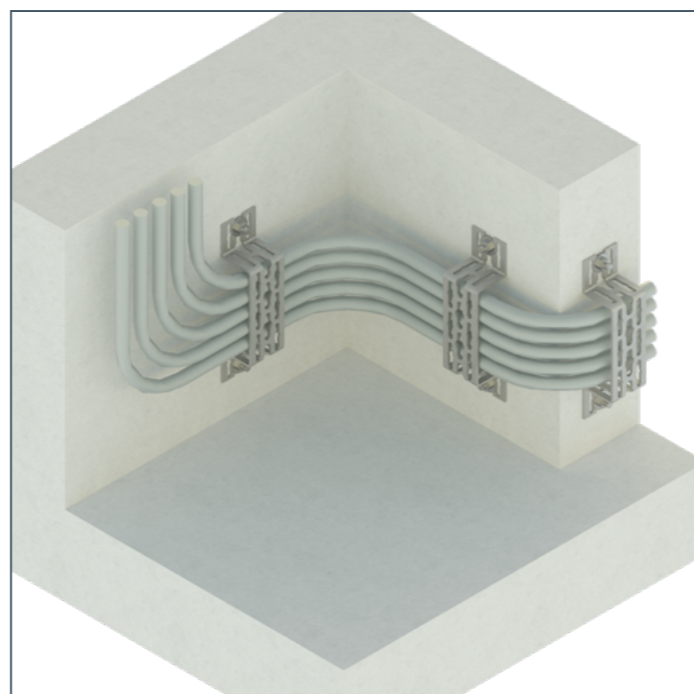

Позволяет создать индивидуальный надежный узел крепления «по месту» в зависимости от размеров шахт, каналов и размещаемого инженерного оборудования.

Шина сантехническая 3F

Инструмент для гибки шины сантехнической 3F

Сантехнические решения

- 1 Крепление трубопроводов
- 2 Крепление трубных обвязок
- 3 Крепление подводок к сантехническим приборам
- 4 Крепление оборудования
- 5 Крепление узлов учета
- 6 Крепление трапов

Крепление трубопроводов

Монтаж одиночных труб и "пучков" трубопроводов внутренней разводки к сантехническим приборам. Крепление горизонтальных и вертикальных труб с учетом локальных особенностей основания.

Регулировка положения смонтированного трубопровода в 3 направлениях

Крепление трубопровода под любым углом и простая регулировка уклона

Создание направляющих для укладки пучков гибких трубопроводов

Крепление направляющих на любое несущее основание с использованием элементов монтажных систем Termoclip