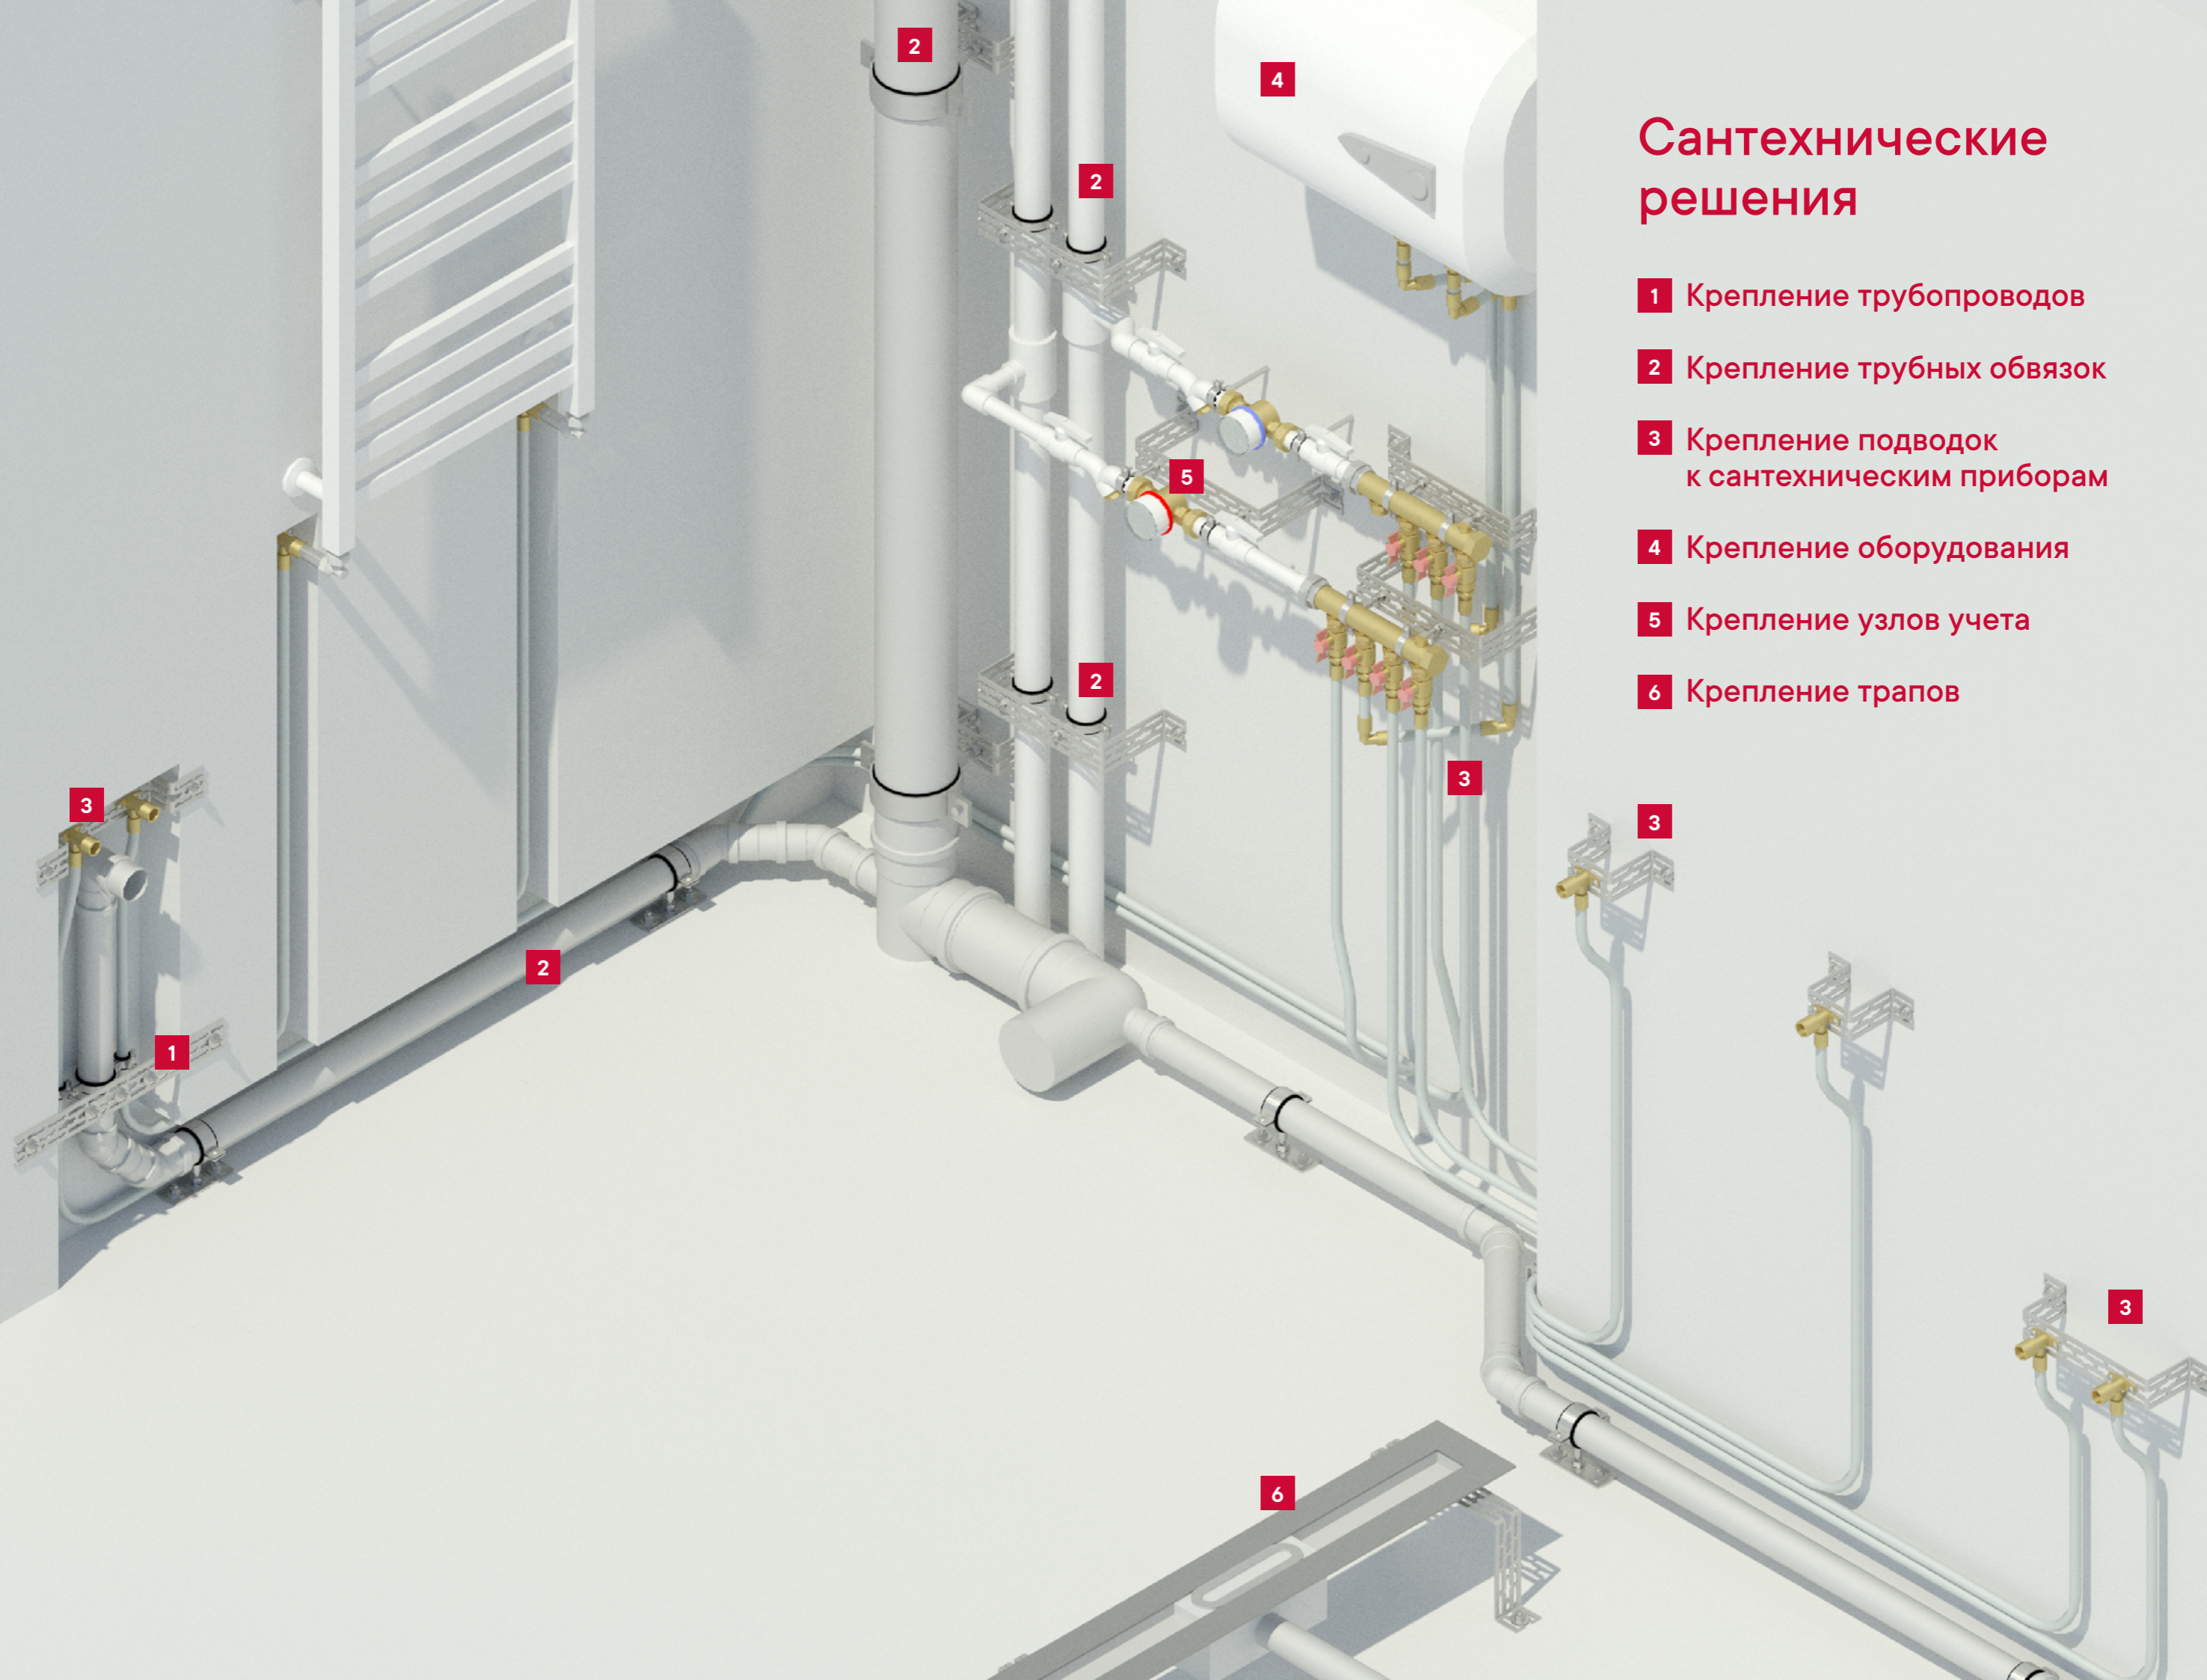

Стесненные условия шахт и каналов для прокладки коммуникаций ограничивают применение громоздких консолей и каркасов из профилей для крепления большого количества запорной арматуры, счетчиков, распределительных коллекторов «гребенки» и труб.

Позволяет создать индивидуальный надежный узел крепления «по месту» в зависимости от размеров шахт, каналов и размещаемого инженерного оборудования.

Шина сантехническая 3F

Инструмент для гибки шины сантехнической 3F

Крепление трубопроводов

Монтаж одиночных труб и "пучков" трубопроводов внутренней разводки к сантехническим приборам. Крепление горизонтальных и вертикальных труб с учетом локальных особенностей основания.

Регулировка положения смонтированного трубопровода в 3 направлениях

Крепление трубопровода под любым углом и простая регулировка уклона

Создание направляющих для укладки пучков гибких трубопроводов

Крепление направляющих на любое несущее основание с использованием элементов монтажных систем Termoclip