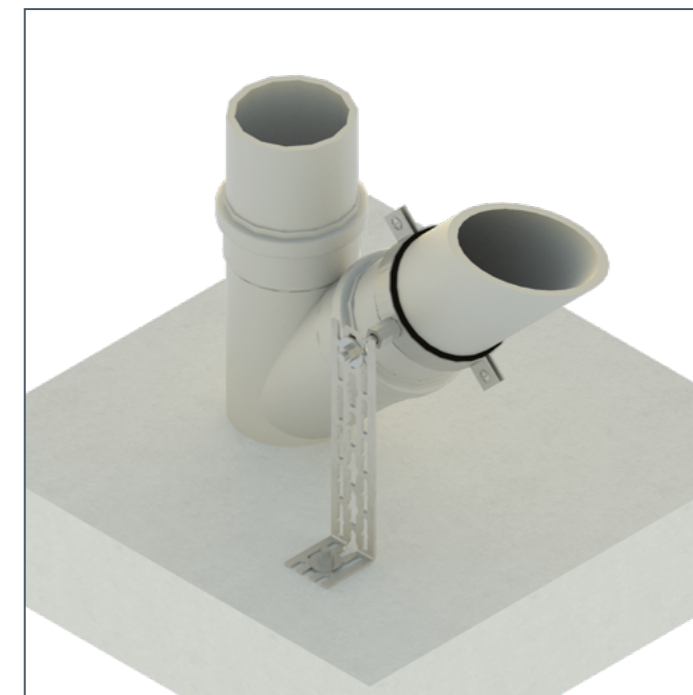

ТЕРМОКЛИП

Монтажные
системы

Крепление
сантехнических
коммуникаций

www.termoclip.ru

Крепление труб внутренней разводки

Архитектурные особенности ограждающих конструкций помещения (стен, пол, потолок), перепады высот и необходимость размещения труб в углах требуют нестандартного решения узла крепления.

Позволяет создать индивидуальный надежный узел крепления «по месту» в зависимости от размеров шахт, каналов и размещаемого инженерного оборудования.

Шина сантехническая 3F

Инструмент для гибки шины сантехнической 3F

Крепление трубопроводов

Монтаж одиночных труб и "пучков" трубопроводов внутренней разводки к сантехническим приборам. Крепление горизонтальных и вертикальных труб с учетом локальных особенностей основания.

Регулировка положения смонтированного трубопровода в 3 направлениях

Крепление трубопровода под любым углом и простая регулировка уклона

Создание направляющих для укладки пучков гибких трубопроводов

Крепление направляющих на любое несущее основание с использованием элементов монтажных систем Termoclip