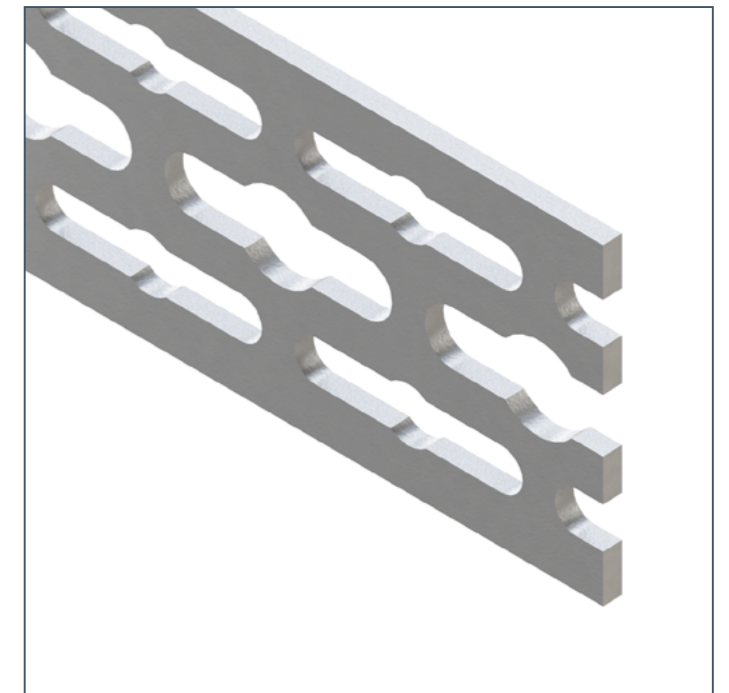

Создание регулируемых несущих конструкций

Надежное крепление обвязок при любом положении относительно несущего основания

Крепление обвязок к элементам несущего каркаса Termoclip

Регулировка положения и крепление оборудования, монтируемого в конструкции пола

Создание различных многофункциональных пространственных конструкций

Продукты

Шина сантехническая 3F

Для индивидуального изготовления кронштейнов при монтаже трубопроводов, сифонов, подводов к приборам потребления (умывальники, стиральные машины, унитазы), крепления приборов учета (счетчики) в узких шахтах, каналах и пристенных конструкциях.

Общие габариты

Высокая несущая способность и устойчивость к агрессивному воздействию. Толщина оцинкованной стали – 3мм.

Высокая гибкость благодаря большому количеству монтажных отверстий

Универсальная конструкция узла крепления