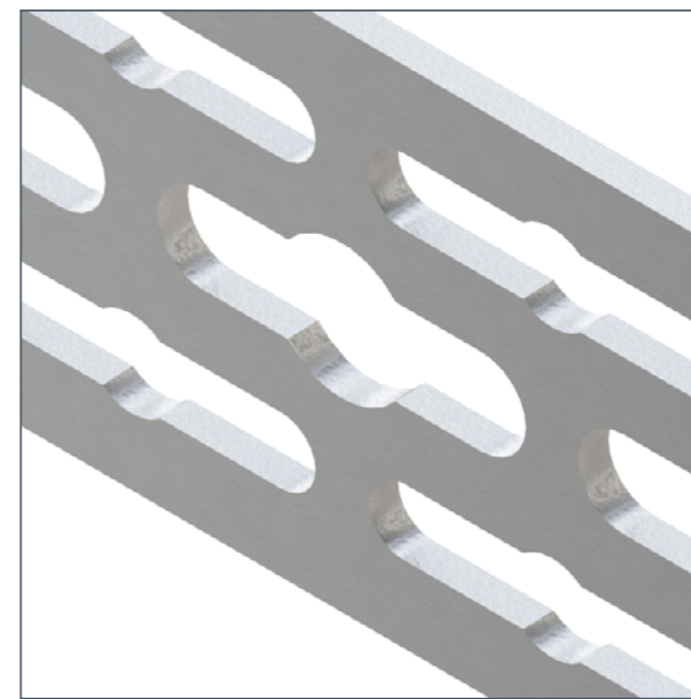

Создание регулируемых несущих конструкций

Надежное крепление обвязок при любом положении относительно несущего основания

Крепление обвязок к элементам несущего каркаса Termoclip

Регулировка положения и крепление оборудования, монтируемого в конструкции пола

Создание различных многофункциональных пространственных конструкций

Продукты

Шина сантехническая 3F

Для индивидуального изготовления кронштейнов при монтаже трубопроводов, сифонов, подводов к приборам потребления (умывальники, стиральные машины, унитазы), крепления приборов учета (счетчики) в узких шахтах, каналах и пристенных конструкциях.

Общие габариты

Высокая несущая способность и устойчивость к агрессивному воздействию. Толщина оцинкованной стали – 3мм.

Высокая гибкость благодаря большому количеству монтажных отверстий

Универсальная конструкция узла крепления