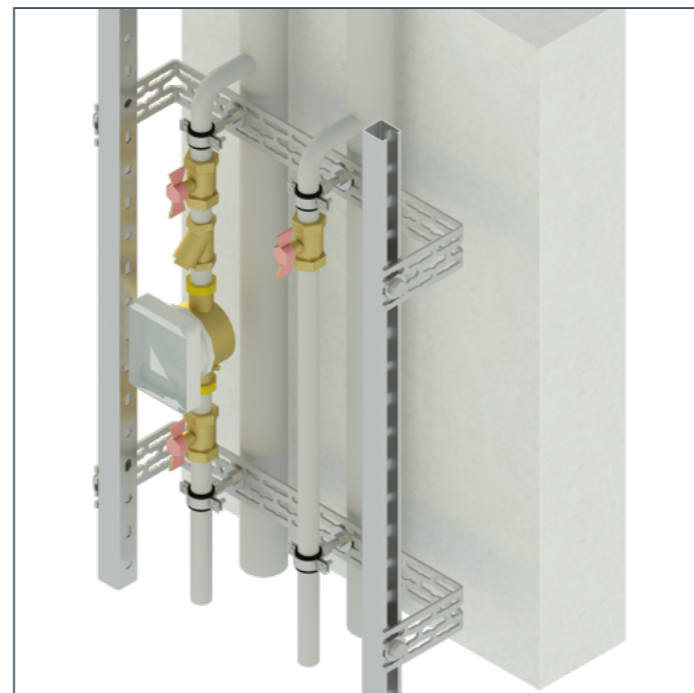

Регулировка положения смонтированного трубопровода в 3 направлениях

Крепление трубопровода под любым углом и простая регулировка уклона

Создание направляющих для укладки пучков гибких трубопроводов

Крепление направляющих на любое несущее основание с использованием элементов монтажных систем Termoclip

Регулировка положения и фиксация водорозеток

Крепление водорозеток при любом положении относительно несущего основания

Создание усиленных несущих конструкций с возможностью регулировки при большом вылете

Дистанционный монтаж водорозеток

Крепление водорозеток к элементам несущего каркаса Termoclip

Крепление оборудования и трубных обвязок

Монтаж запорной арматуры, приборов учета, автоматики, распределительных коллекторов “гребенки” с учетом удобства дальнейшего обслуживания и эксплуатации в стесненных условиях.

Создание регулируемых несущих конструкций

Надежное крепление обвязок при любом положении относительно несущего основания

Крепление обвязок к элементам несущего каркаса Termoclip

Регулировка положения и крепление оборудования, монтируемого в конструкции пола