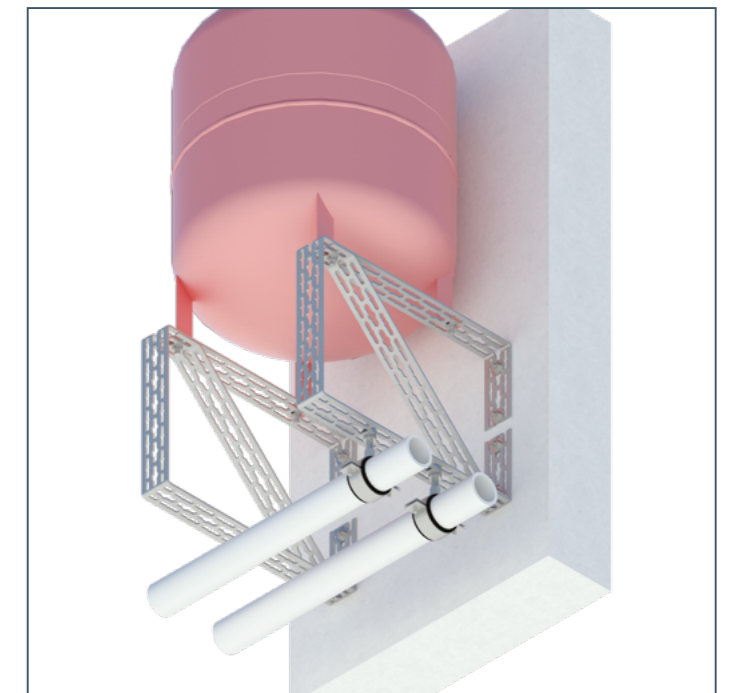

Регулировка положения смонтированного трубопровода в 3 направлениях

Крепление трубопровода под любым углом и простая регулировка уклона

Создание направляющих для укладки пучков гибких трубопроводов

Крепление направляющих на любое несущее основание с использованием элементов монтажных систем Termoclip

Дистанционный монтаж водорозеток

Крепление водорозеток к элементам несущего каркаса Termoclip

Крепление оборудования и трубных обвязок

Монтаж запорной арматуры, приборов учета, автоматики, распределительных коллекторов “гребенки” с учетом удобства дальнейшего обслуживания и эксплуатации в стесненных условиях.

Создание регулируемых несущих конструкций

Надежное крепление обвязок при любом положении относительно несущего основания

Крепление обвязок к элементам несущего каркаса Termoclip

Регулировка положения и крепление оборудования, монтируемого в конструкции пола

Создание различных многофункциональных пространственных конструкций

Продукты

Шина сантехническая 3F

Для индивидуального изготовления кронштейнов при монтаже трубопроводов, сифонов, подводов к приборам потребления (умывальники, стиральные машины, унитазы), крепления приборов учета (счетчики) в узких шахтах, каналах и пристенных конструкциях.