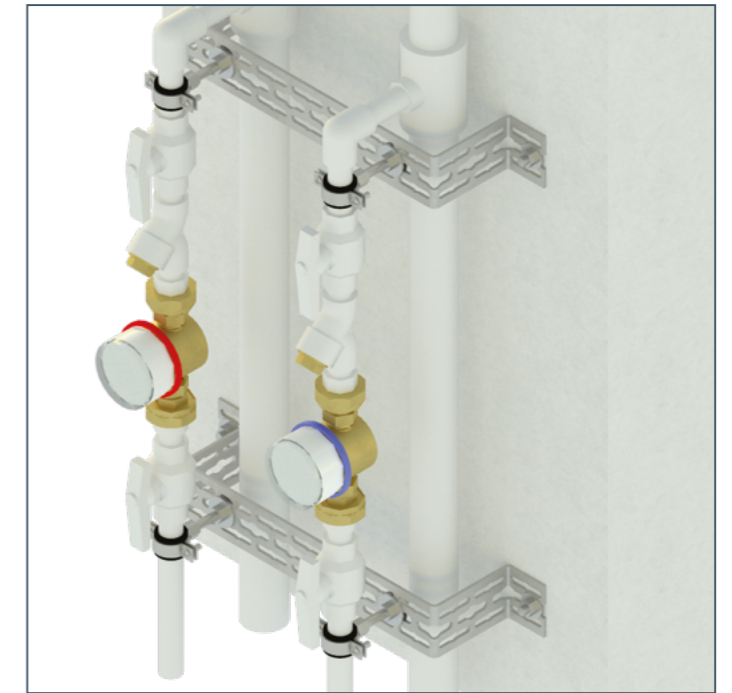

Регулировка положения смонтированного трубопровода в 3 направлениях

Крепление трубопровода под любым углом и простая регулировка уклона

Создание направляющих для укладки пучков гибких трубопроводов

Крепление направляющих на любое несущее основание с использованием элементов монтажных систем Termoclip

Крепление трубопроводов при любом положении относительно несущего основания

Крепление водорозеток

Надежное крепление подводок к смесителям, сантехническим приборам в слабонесущих основаниях и при дистанционном монтаже.

Регулировка положения и фиксация водорозеток

Крепление водорозеток при любом положении относительно несущего основания

Создание усиленных несущих конструкций с возможностью регулировки при большом вылете

Дистанционный монтаж водорозеток

Крепление водорозеток к элементам несущего каркаса Termoclip

Крепление оборудования и трубных обвязок

Монтаж запорной арматуры, приборов учета, автоматики, распределительных коллекторов “гребенки” с учетом удобства дальнейшего обслуживания и эксплуатации в стесненных условиях.