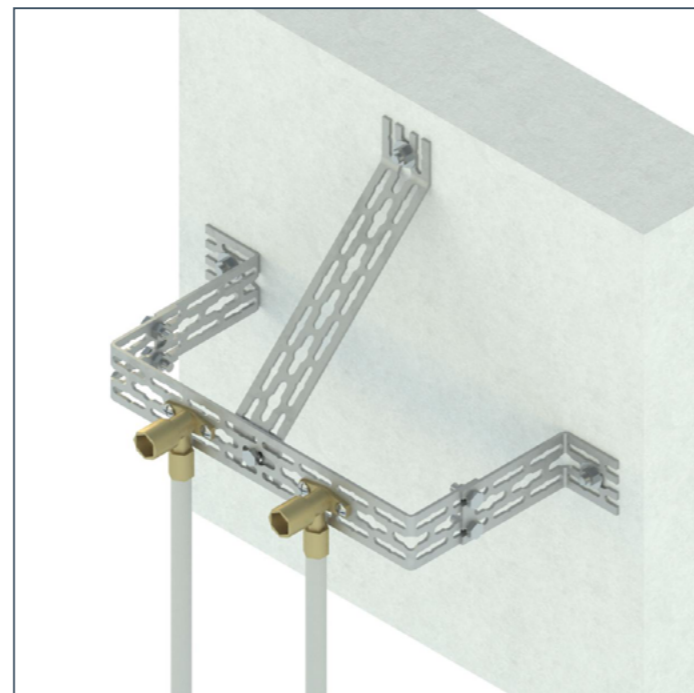

Крепление трубопроводов

Монтаж одиночных труб и "пучков" трубопроводов внутренней разводки к сантехническим приборам. Крепление горизонтальных и вертикальных труб с учетом локальных особенностей основания.

Регулировка положения смонтированного трубопровода в 3 направлениях

Крепление трубопровода под любым углом и простая регулировка уклона

Создание направляющих для укладки пучков гибких трубопроводов

Крепление направляющих на любое несущее основание с использованием элементов монтажных систем Termoclip

Крепление трубопроводов при любом положении относительно несущего основания

Крепление водорозеток

Надежное крепление подводок к смесителям, сантехническим приборам в слабонесущих основаниях и при дистанционном монтаже.

Регулировка положения и фиксация водорозеток

Крепление водорозеток при любом положении относительно несущего основания

Создание усиленных несущих конструкций с возможностью регулировки при большом вылете