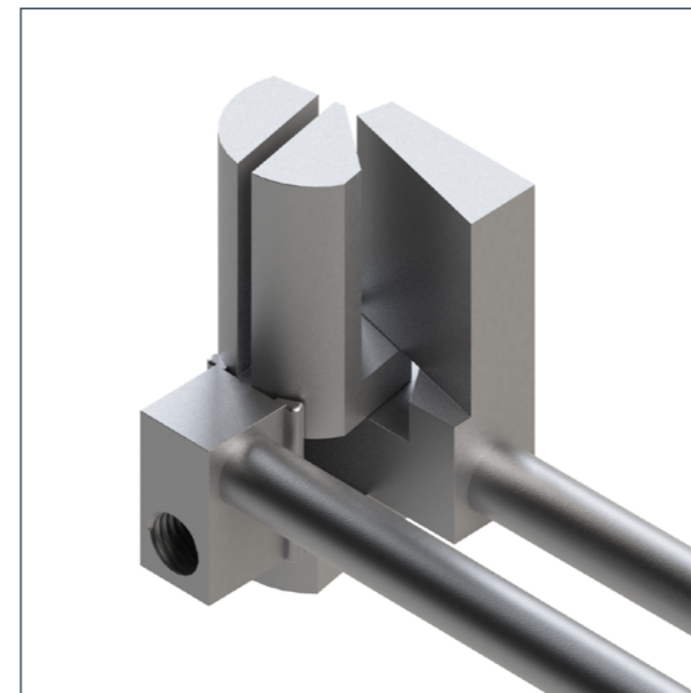

Общие габариты

Высокая несущая способность и устойчивость к агрессивному воздействию. Толщина оцинкованной стали – 3мм.

Высокая гибкость благодаря большому количеству монтажных отверстий

Универсальная конструкция узла крепления

Инструмент для гибки шины сантехнической 3F

Применяется для гибки Шины сантехнической 3F

Общие габариты

Угол гибки 90 и более градусов позволяет создавать многогранную форму и обходить архитектурные особенности основания.