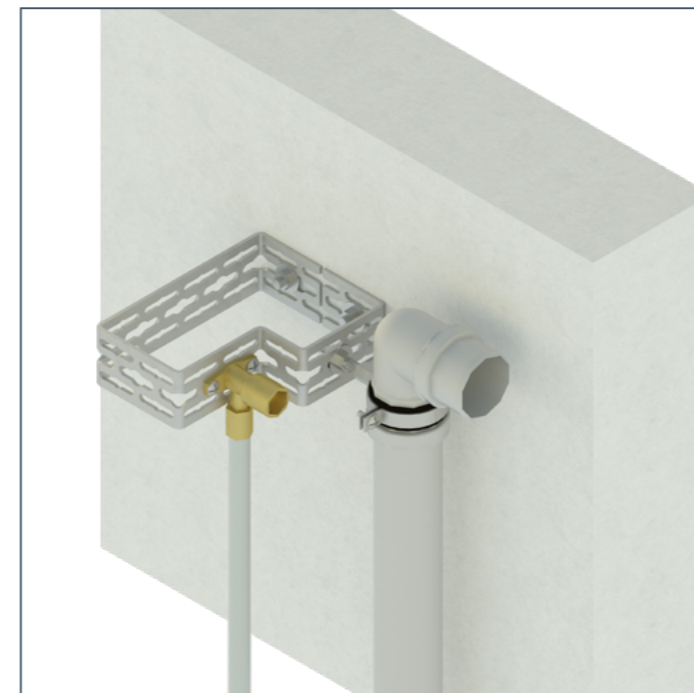

Крепление трубопроводов

Монтаж одиночных труб и "пучков" трубопроводов внутренней разводки к сантехническим приборам. Крепление горизонтальных и вертикальных труб с учетом локальных особенностей основания.

Регулировка положения смонтированного трубопровода в 3 направлениях

Крепление трубопровода под любым углом и простая регулировка уклона

Создание направляющих для укладки пучков гибких трубопроводов

Крепление направляющих на любое несущее основание с использованием элементов монтажных систем Termoclip

Крепление трубопроводов при любом положении относительно несущего основания

Крепление водорозеток

Надежное крепление подводок к смесителям, сантехническим приборам в слабонесущих основаниях и при дистанционном монтаже.

Регулировка положения и фиксация водорозеток

Крепление водорозеток при любом положении относительно несущего основания

Создание усиленных несущих конструкций с возможностью регулировки при большом вылете